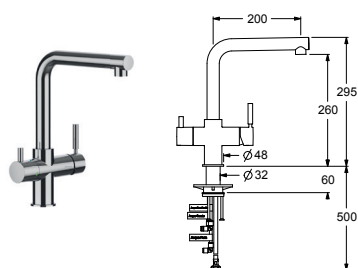

STIJL

□ AP71010
TapWatkraan met douche
5-weg

□ AP71030
TapWatkraan met L-vorm
5-weg

□ AP71040
TapWatkraan met U-vorm
5-weg

□ AP71050
TapWatkraan met C-vorm
5-weg

□ AP71060
TapWatkraan met C-vorm
5-weg

□ AP71080
Aparte drinkkraan
3-weg