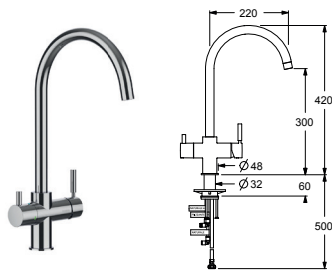

STIJL

□ AP71010
TapWatkraan met douche
5-weg

□ AP71030
TapWatkraan met L-vorm
5-weg

□ AP71040
TapWatkraan met U-vorm
5-weg

□ AP71050
TapWatkraan met C-vorm
5-weg

□ AP71060
TapWatkraan met C-vorm
5-weg

□ AP71080
Aparte drinkkraan
3-weg