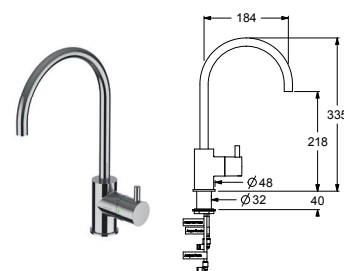

STIJL

□ AP71010
TapWatkraan met douche
5-weg

□ AP71030
TapWatkraan met L-vorm
5-weg

□ AP71040
TapWatkraan met U-vorm
5-weg

□ AP71050
TapWatkraan met C-vorm
5-weg

□ AP71060
TapWatkraan met C-vorm
5-weg

□ AP71080
Aparte drinkkraan
3-weg