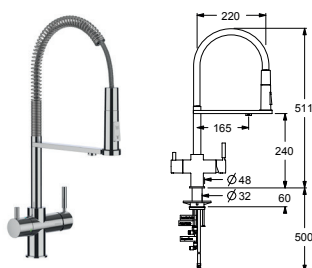

STIJL

□ AP71010
TapWatkraan met douche
5-weg

□ AP71030
TapWatkraan met L-vorm
5-weg

□ AP71040
TapWatkraan met U-vorm
5-weg

□ AP71050
TapWatkraan met C-vorm
5-weg

□ AP71060
TapWatkraan met C-vorm
5-weg

□ AP71080
Aparte drinkkraan
3-weg