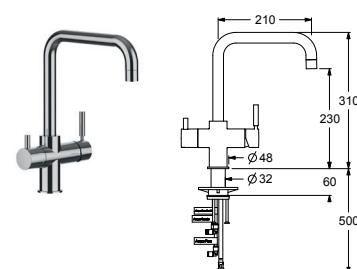

STIJL

□ AP71010
TapWatkraan met douche
5-weg

□ AP71030
TapWatkraan met L-vorm
5-weg

□ AP71040
TapWatkraan met U-vorm
5-weg

□ AP71050
TapWatkraan met C-vorm
5-weg

□ AP71060
TapWatkraan met C-vorm
5-weg

□ AP71080
Aparte drinkkraan
3-weg