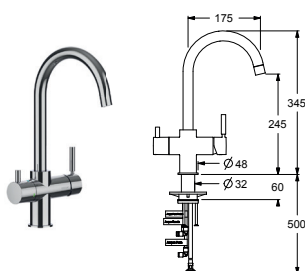

STIJL

□ AP71010
TapWatkraan met douche
5-weg

□ AP71030
TapWatkraan met L-vorm
5-weg

□ AP71040
TapWatkraan met U-vorm
5-weg

□ AP71050
TapWatkraan met C-vorm
5-weg

□ AP71060
TapWatkraan met C-vorm
5-weg

□ AP71080
Aparte drinkkraan
3-weg